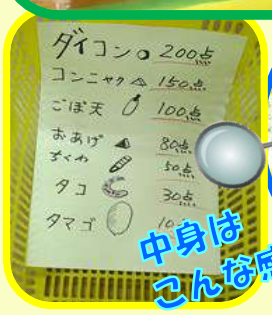

美味しいよ♡

あなたあ！

注文入ったで〜！

コッソリ

肉緒で一杯

お酒も揃ってます🍷
(*ノンアルコールです)

おでん

大好きい♡

頑張れえ！！

**中身は
こんな感じ**

巨大なおでん

待っている間は...
特別ゲーム
巨大おでんゲーム
特大サイズのおでん
を巨大箸でつかむ
ゲームです。皆様高
得点目指して頑張ら
れました！

4月のお誕生日の方

お誕生日

おめでとうございます！

はなまる通信