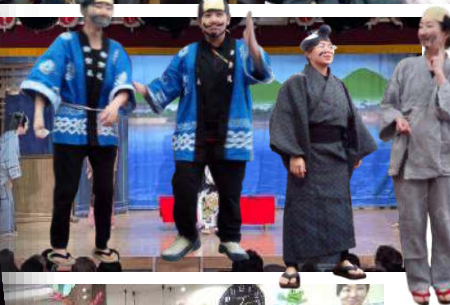

春るんるん祭2026

いつもはなまるデイサービス山之上をご利用いただきありがとうございます。フラワーサークルが2016年3月1日にOPENし、2020年にはなまるとして生まれ変わり丸10年を迎えることができました。11年目からも引き続き、スタッフ一同しっかり初心を忘れずご利用者様の居心地の良い場所づくり、安心して過ごしていただけるデイを作っていきますのでこれからもよろしくお願い致します

管理者 赤崎弘美