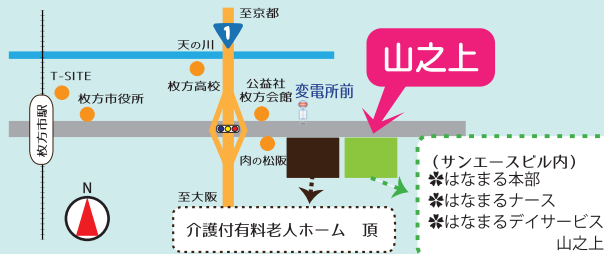

はなまる保育園 山之上

Tel & Fax 072-843-0873
〒573-0049 枚方市山之上北町5-2
サンエース山之上ビル201号