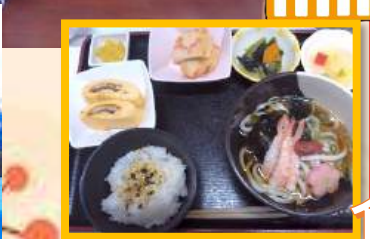

壁面作り

毎月皆様に飾り作りをしていただいています

おやつ作り

食イベ

食欲の秋ということできのこの天ぷら実演

菊花展見学ツアー

2024年8月21日・24日

# 夏祭り

スタッフのポイに水鉄砲で穴をあけていただくゲーム  
かわいそうって仰りながらも  
皆さんこの笑顔

すいか割りしていただいた後は、  
すいかを使ったフルーツポンチ