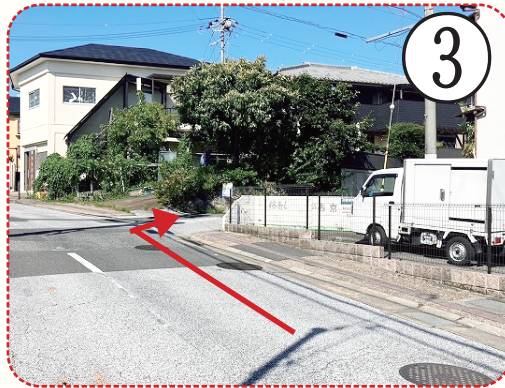

「頂くずは別邸」 周辺地図/駐車場ご案内

ACCESS

京阪「樟葉」駅より京阪バス
「みさき」停下車徒歩5分

この角を曲がると別邸が見えます

曲がり角拡大

頂くずは別邸 (駐車7台)

「浜医院」を曲がって直進

はなまる hanamaru group