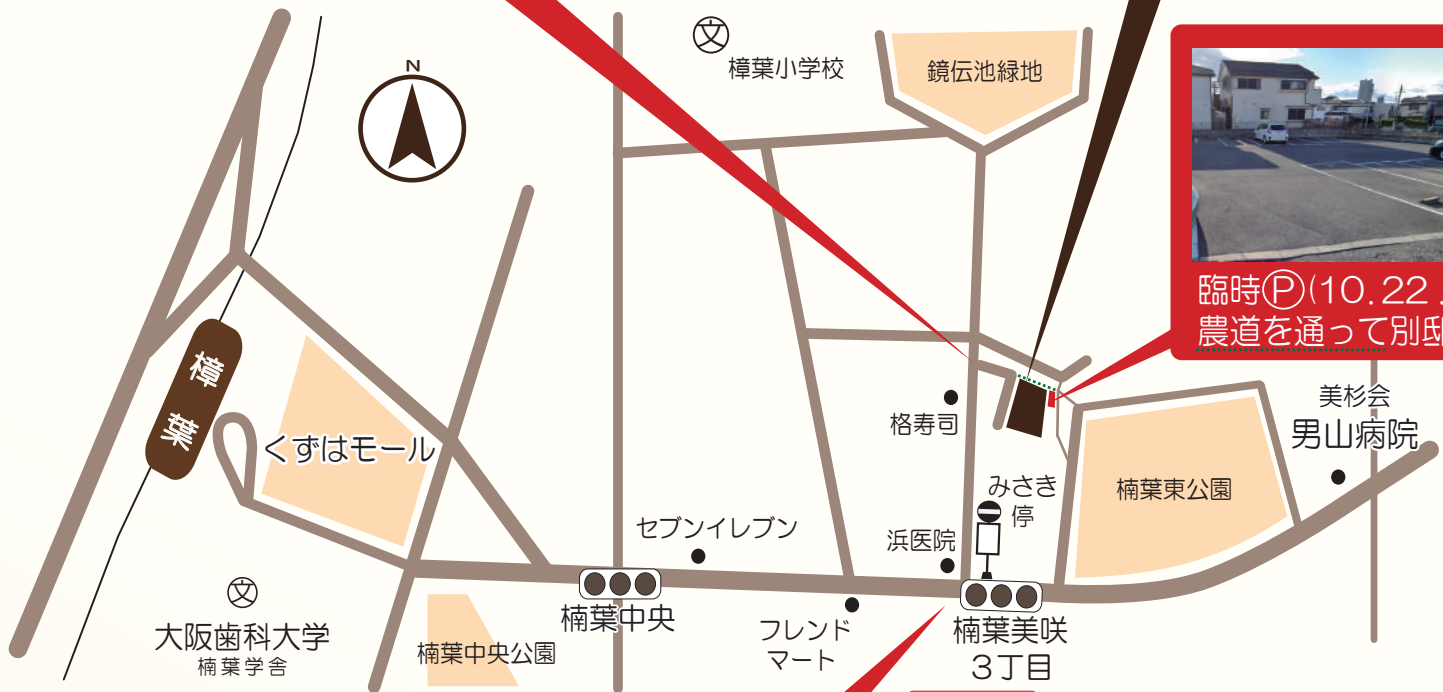

「頂くずは別邸」 周辺地図/駐車場ご案内

この角を曲がると別邸が見えます

⑦台まで。満車の場合は臨時駐車場へ

臨時⑦(10.22.23)
農道を通って別邸へ

「浜医院」を曲がって直進

京阪「樟葉」駅より京阪バス
「みさき」停下車徒歩5分

hanamaru group

住宅型有料老人ホーム