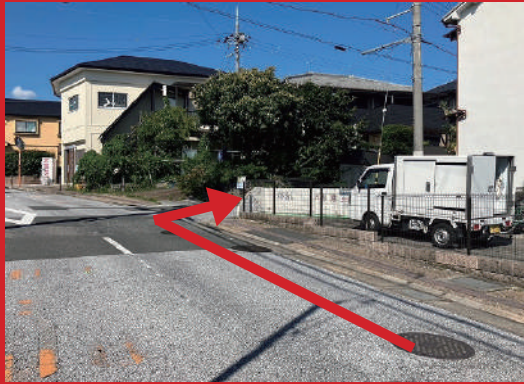

「頂くずは別邸」 周辺地図/駐車場ご案内

この角を曲がると別邸が見えます

⑦台まで。満車の場合は臨時駐車場へ

臨時⑦(10.22.23)
農道を通って別邸へ

「浜医院」を曲がって直進

京阪「樟葉」駅より京阪バス
「みさき」停下車徒歩5分

hanamaru group

住宅型有料老人ホーム