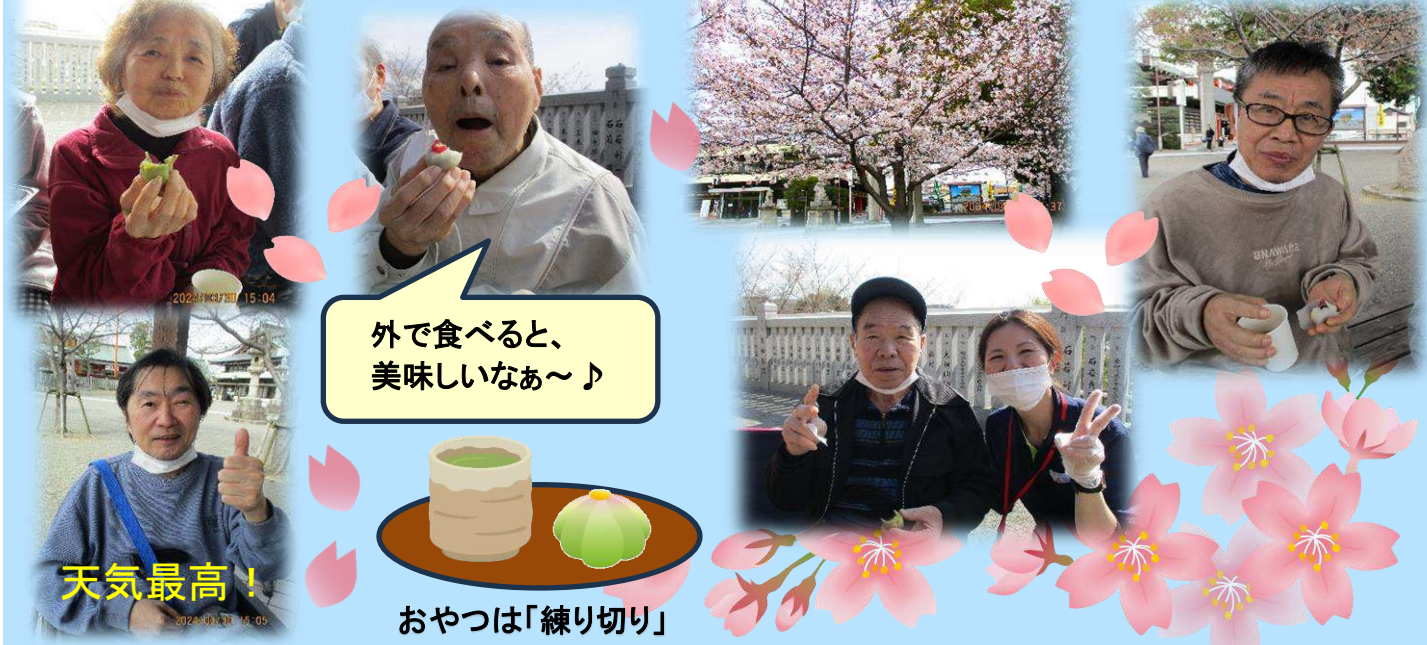

# ほなまる通信

寝屋川 第15号

2024年5月1日 発行

5月に入り、気がつけば桜の木も青々と生い茂り、初夏ももうすぐそこですね。気候も良くなり過ごしやすくなってきましたが、気温の高い日もあります。こまめな水分摂取を心掛けて、5月も元気に楽しく過ごしましょう♪

成田山不動尊へ

## お花見

3月30日(土)～4月5日(金)の1週間、「お花見」に出かけました。今年は開花が遅く、前半はあまり咲いていませんでしたが、天気の良い日が多く、みなさん外でゆっくりと楽しまれていました♪ 雨の日は「お花見ドライブ」に出かけています。

外で食べると、  
美味しいなあ～♪

おやつは「練り切り」

天気最高!