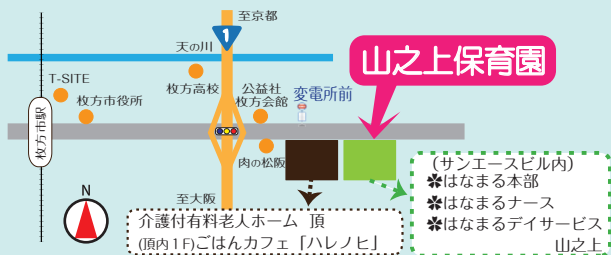

はなまる保育園 山之上

Tel & Fax 072-843-0873

〒573-0049 枚方市山之上北町5-2
サンエース山之上ビル201号室