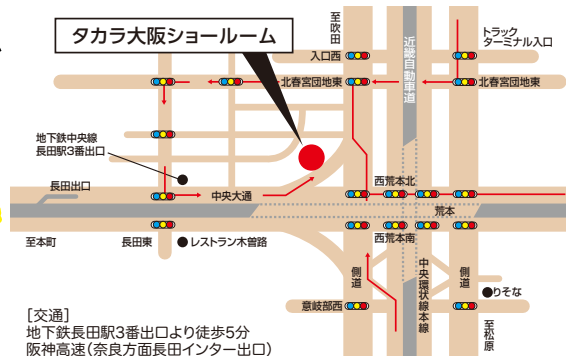

縁日コーナー!!

参加費
無料

何個取れるかな?
みんなで挑戦!
スーパー
ボールすくい

しっかり狙って
景品をGET!!
射的

お子様限定
お菓子
つかみ取りに挑戦!

会場

Takara standard 大阪ショールーム

〒577-0012

大阪府東大阪市長田東2-4-33

TEL. 06-6746-2311

● 営業時間 / 10:00~17:00

● 休館日 / 水曜日(祝日を除く)・GW・お盆・年末年始

タカラショールームご来場
予約のお客様は
下記パートナーショップ様まで
ご連絡お願い致します。

タカラスタンダード

検索

<https://www.takara-standard.co.jp/>

[交通]
地下鉄長田駅3番出口より徒歩5分
阪神高速(奈良方面長田インター出口)

予約時間枠 ① 10:00~ ② 11:00~ ③ 13:00~ ④ 14:00~ ⑤ 15:00~ ⑥ 16:00~

水まわりリフォーム 信頼のパートナー

Takara standard
パートナーショップ 加盟店

お住まいに関することならなんでもお問い合わせ下さい。

トレーシア発売以来、初のモデルチェンジ!

トレーシア

MODEL CHANGE