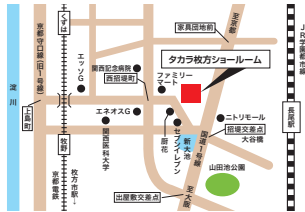

タカラ枚方ショールーム

〒573-1133 枚方市招提元町4-20-1

Tel 072-866-1105

営業時間 / 10:00~17:00

休館日 / 水曜日(祝日を除く)・GW・お盆・年末年始

その他ショールームでのご予約ご希望の場合はお問合せ下さい。